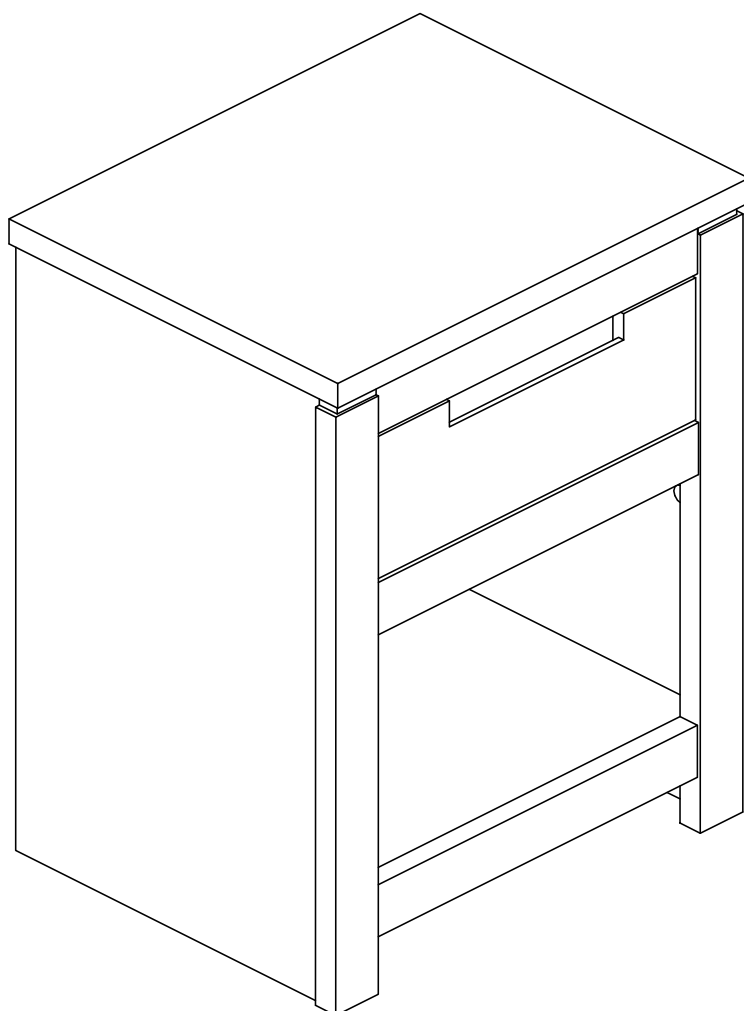

ARTEMOBILI

móveis com encaixe perfeito

Mesa de Cabeceira Madma

1 (1x) - 515x315x14

2 (1x) - 515x515x14

3 (2x) - 425x340x21

4 (1x) - 383x311x14

5 (1x) - 515x44x21

6 (1x) - 515x44x21

7 (3x) - 333x44x18

8 (1x) - 383x44x18

9 (2x) - 300x25x18

10 (1x) - 329x120x18

11 (1x) - 300x110x14

12 (1x) - 300x110x14

13 (1x) - 280x110x14